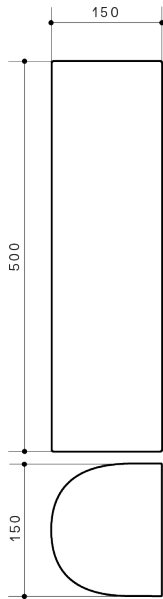

ROLL 1

A4003.NGGA002

A3202.NGGA002

A3069.NGGA002

A2001.NGGA002

A5069.NGGA002

General Specifications

DESCRIPTION
Knee roll large.

UPHOLSTERY
Spradling PU

WEIGHT
0,55 Kg

DIMENTIONS
Ø15 x 50 cm