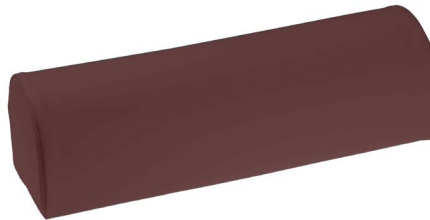

ROLL 1

A4003.NGGA002

A3202.NGGA002

A3069.NGGA002

A2001.NGGA002

A5069.NGGA002

General Specifications

DESCRIPTION
Knee roll large.

UPHOLSTERY
Spradling PU

WEIGHT
0,55 Kg

DIMENTIONS
Ø15 x 50 cm