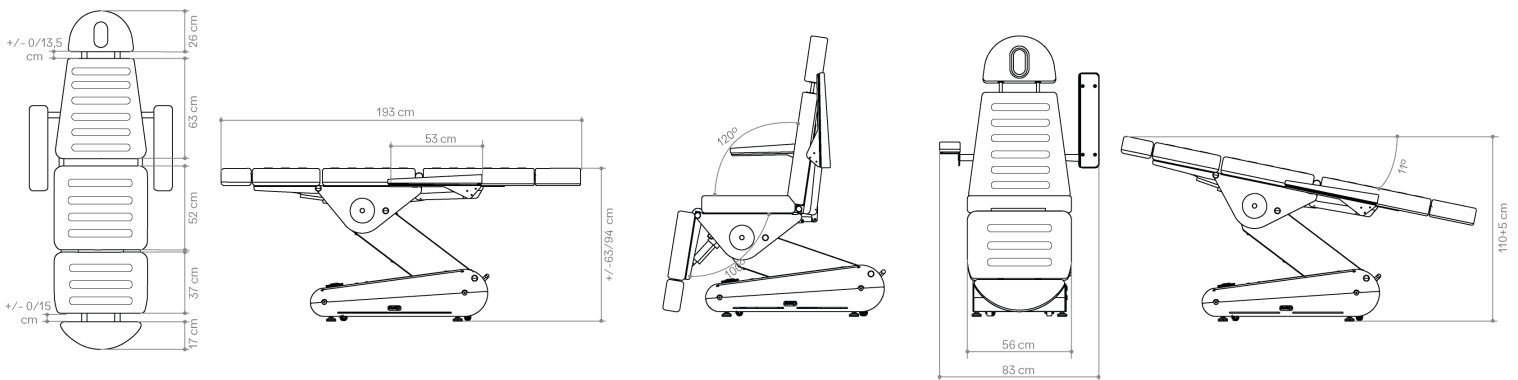

Fluor

Fuxia

Ice

SWOP B4 BEAUTY

Abmessungen

Technische Angaben

MOTOREN
4 Motoren

ABMESSUNGEN (LÄNGE X BREITE)
193 x 83 cm

HÖHE (MIN. UND MAX.)
63/94 cm

GEWICHT
105 kg

POLSTERDICKE
10 cm

DICHTE
40 kg/m³

BELASTBARKEIT
175 kg

BEDIENUNG
Handfernbedienung (serienmäßige Ausstattung)/
Fußfernbedienung (optional)

STROMVERSORUNG
230 V - 50/60 Hz