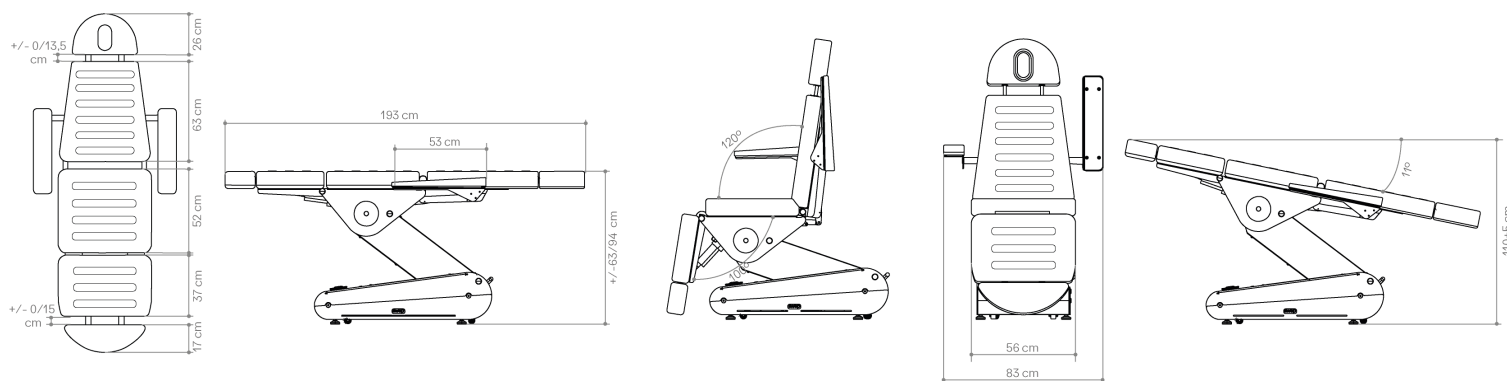

Dimensioni

Caratteristiche tecniche

MOTORI
4 motori

DIMENSIONI (LUNGHEZZA X LARGHEZZA)
193 x 83 cm

ALTEZZA (MINIMA E MASSIMA)
63/94 cm

PESO
105 kg

SPESSORE
10 cm

DENSITÀ
40 kg/m³

CAPACITÀ DI CARICO
175 kg

FUNZIONAMENTO
Telecomando (incluso)/
Pedaliera (opzionale)

ALIMENTAZIONE ELETTRICA
230 V - 50/60 Hz

POTENZA MASSIMA
2 A

MOTORE ELETTRICO
6.000 N

RIVESTIMENTO

Rivestimento Naggura
Skin: 100% Mix vinilico in
bianco o grigio.

Resistenza all'abrasione:
>250.000 cicli. Protezione
contro germi e raggi UV.