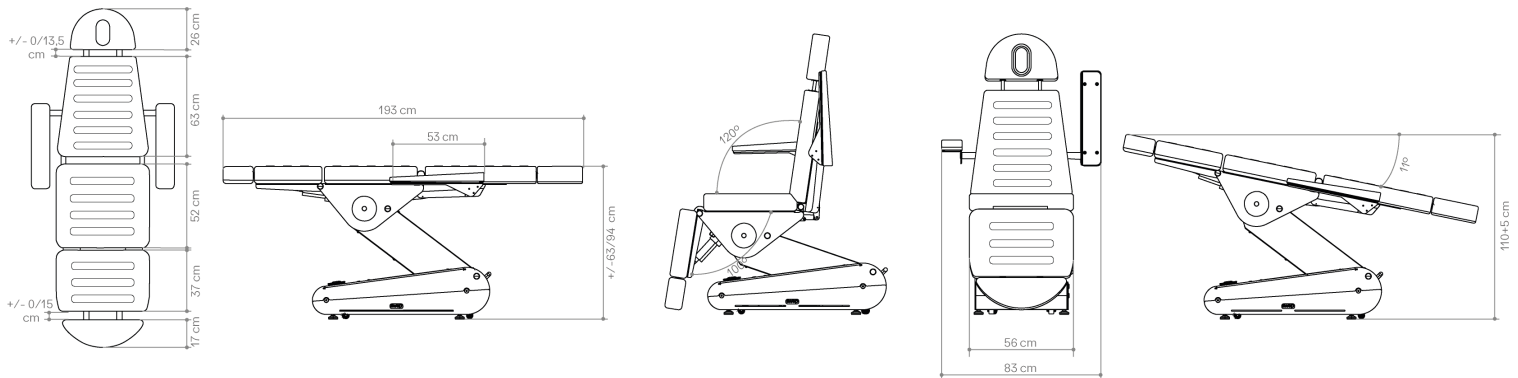

Spécifications Générales

MOTEURS
4 moteurs

DIMENSIONS (LONGUEUR X LARGEUR)
193 x 83 cm

HAUTEUR (MIN. ET MAX.)
63/94 cm

POIDS
105 kg

ÉPAISSEUR
10 cm

DENSITÉ
40 kg/m³

CAPACITÉ DE CHARGE
175 kg