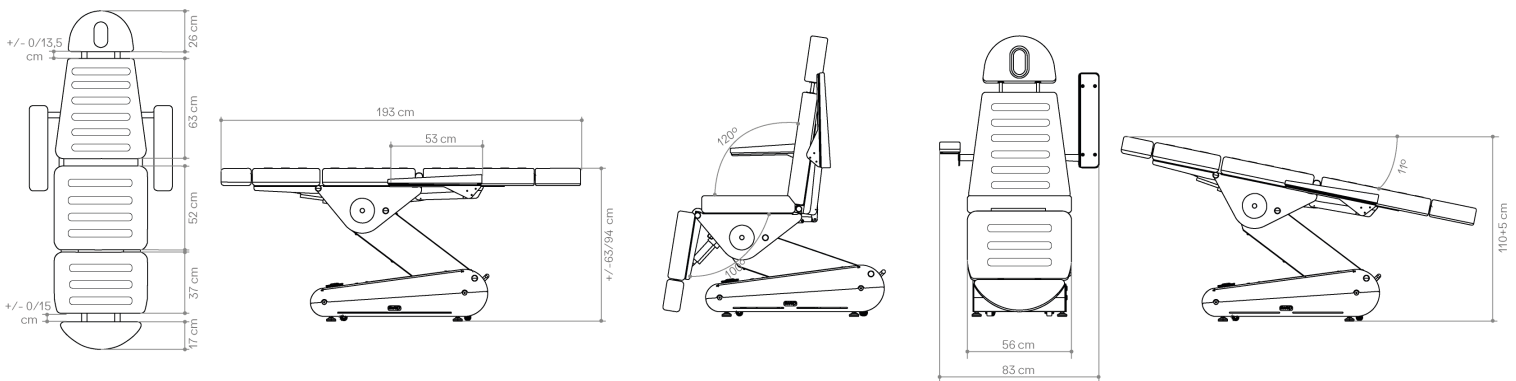

Fluor

Fuxia

Ice

SWOP B4 BEAUTY

Dimensiones

Características técnicas

MOTORES
4 motores

DIMENSIONES (LARGO X ANCHO)
193 x 83 cm

ALTURA (MÍNIMA Y MÁXIMA)
63/94 cm

PESO
105 kg

ESPESOR
10 cm

DENSIDAD
40 kg/m³

CAPACIDAD DE CARGA
175 kg

FUNCIONAMIENTO
Mando (incluido)/ Pedal
(opcional)

FUENTE DE ALIMENTACIÓN
230 V - 50/60 Hz

POTENCIA MÁXIMA
2 A