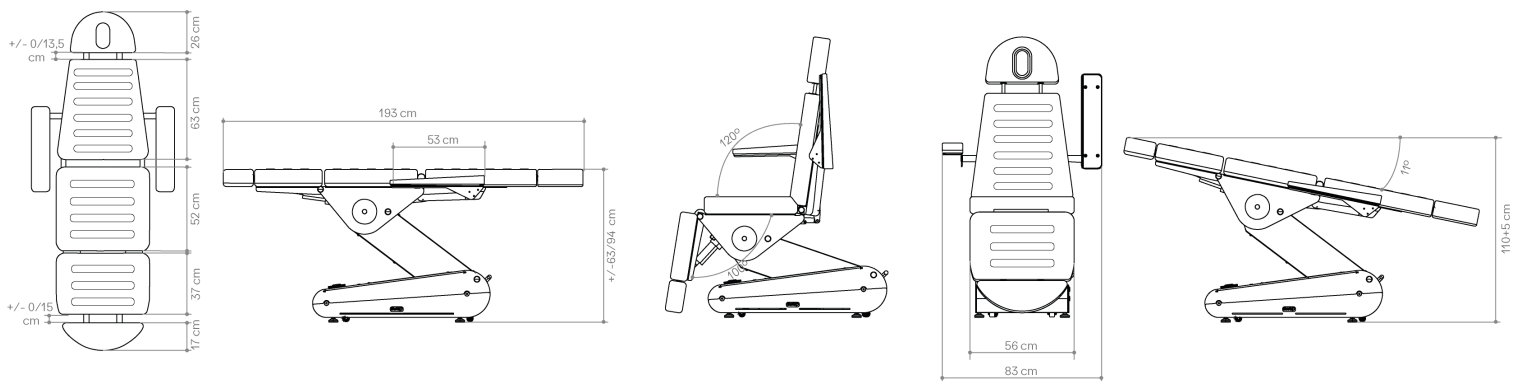

Wenge

Techno
PMMA

Fluor

Fuxia

Ice

SWOP B4 BEAUTY

Afmetingen en instelmogelijkheden

Algemene Specificaties

MOTOREN

4 motoren (hoogte, rugleuning, inclinatie zitdeel, beendeel)

AFMETINGEN (LENGTE-BREEDTE)

193 x 83 cm

HOOGTE (MIN. AND MAX.)

63/94 cm

GEWICHT

105 kg